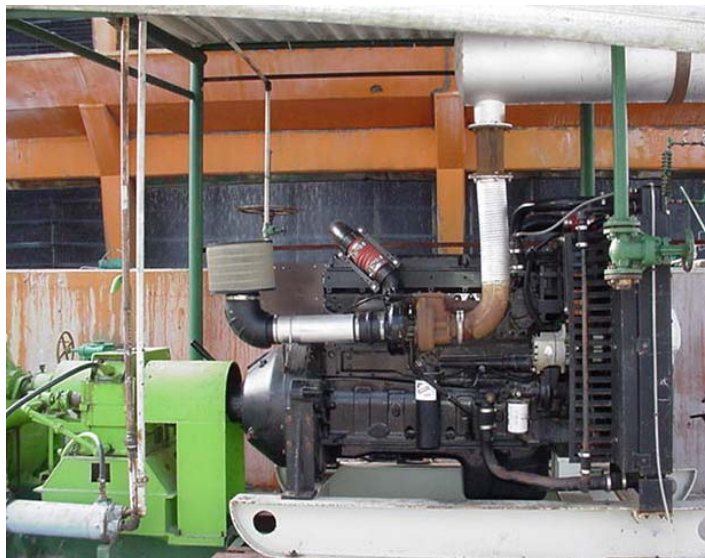

Los motores industriales a diesel marca “CARE”® le ofrecen confianza y durabilidad por sus características de diseño y operación, conformados con la tecnología mas avanzada del mercado, así como la calidad de los materiales utilizados para su fabricación.